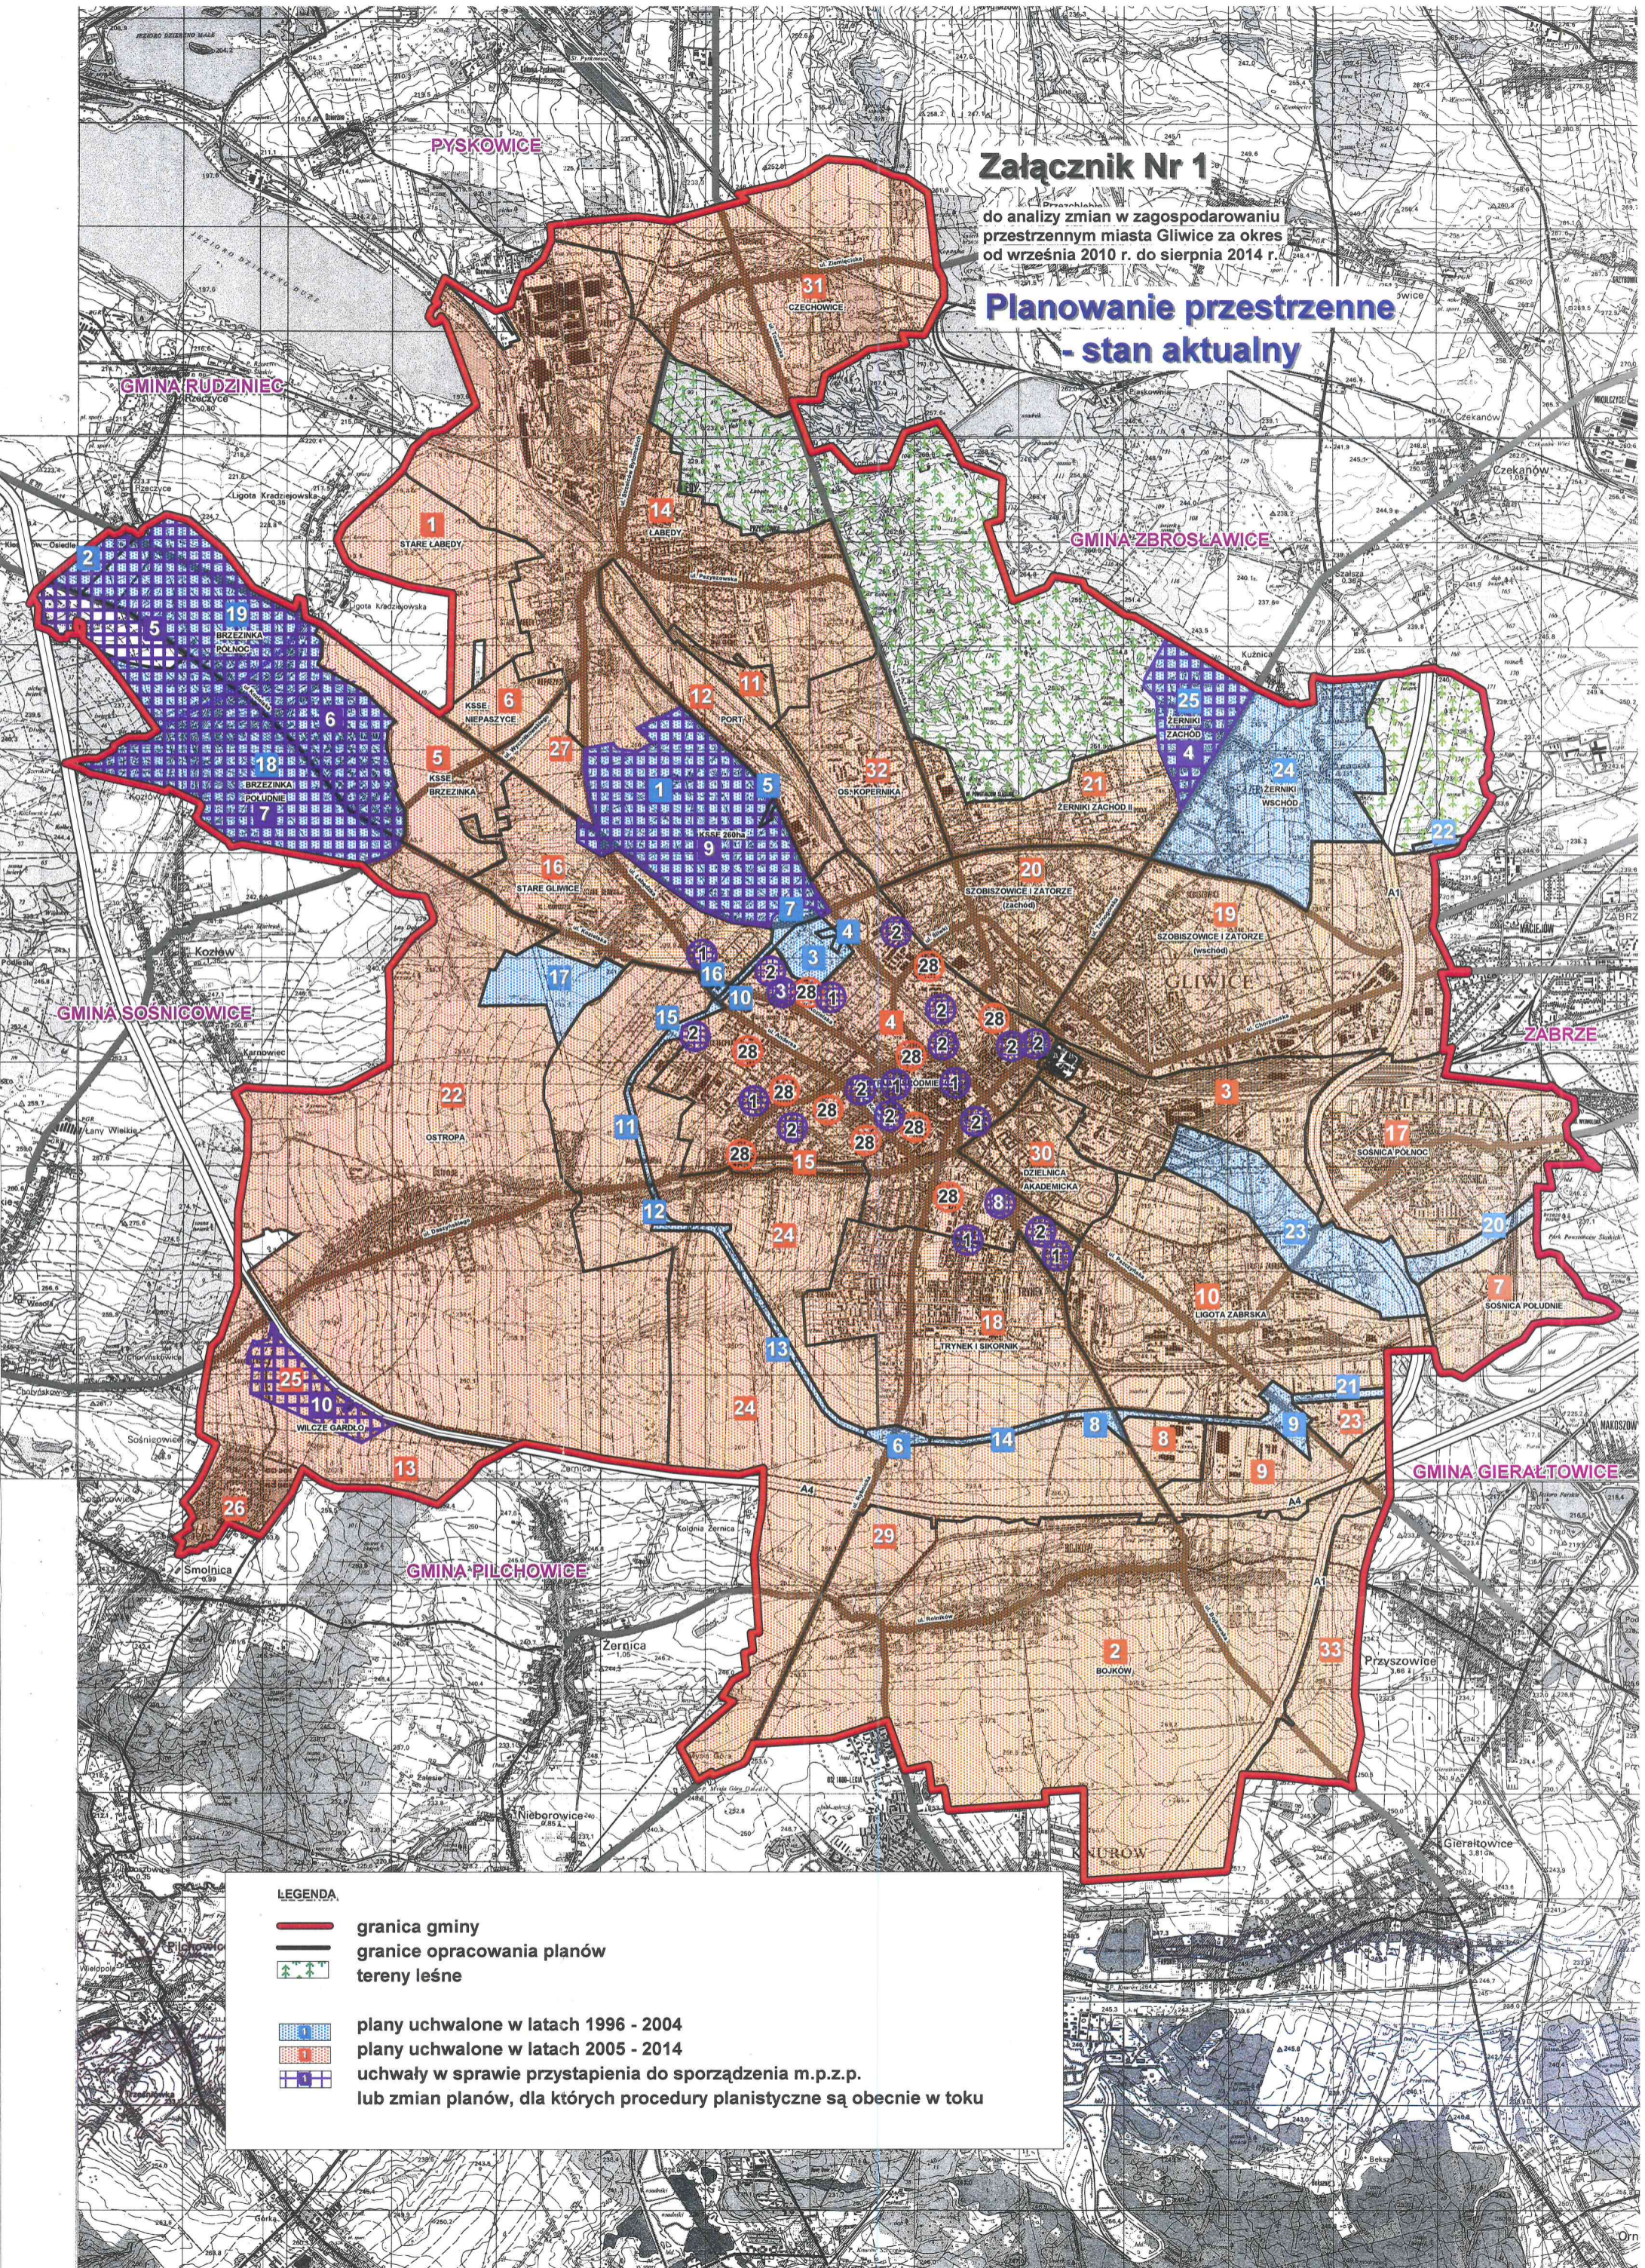

Załącznik Nr 1

do analizy zmian w zagospodarowaniu przestrzennym miasta Gliwice za okres od września 2010 r. do sierpnia 2014 r.

Planowanie przestrzenne - stan aktualny

LEGENDA

- granica gminy
- granice opracowania planów tereny leśne

- plan uchwalone w latach 1996 - 2004
- plan uchwalone w latach 2005 - 2014
- uchwały w sprawie przystapienia do sporzadzania m.p.z.p. lub zmian planow, dla ktorych procedury planistyczne sa obecnie w toku